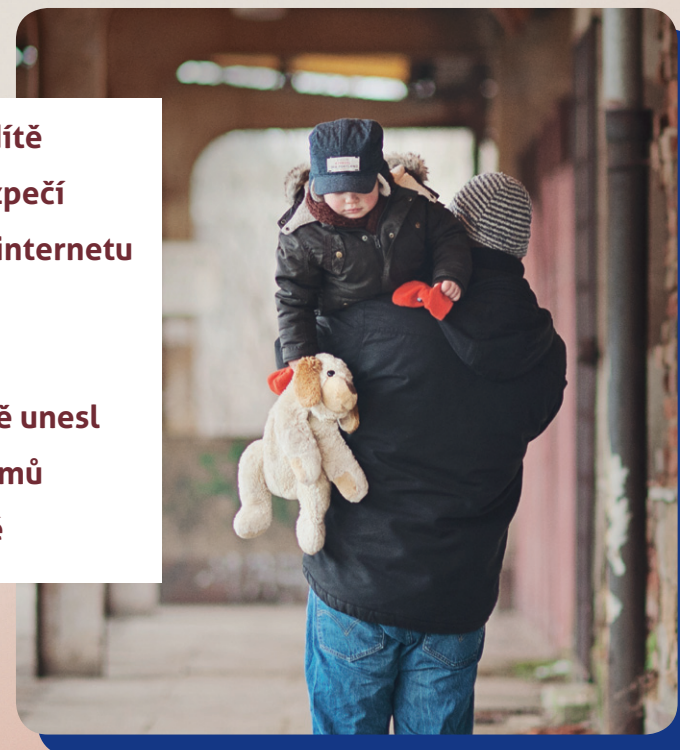

Ztracené dítě

linka Ztracené dítě – zdarma a nonstop

 **116 000** 

**Jsme tu, abychom vám pomohli.**

Pro děti, rodiče, příbuzné, pedagogy, veřejnost.

- bojíš se
- hrozí ti nebezpečí
- ubližují ti
- využívají tě
- obtěžují tě
- máš všeho dost
- chceš zmizet
- plánuješ útěk

- máte strach o dítě
- hrozí mu nebezpečí
- obtěžují ho na internetu
- ubližují mu
- zneužívají ho
- druhý rodič dítě unesl
- nevrátilo se domů
- je pohřešované

[www.ztracenedite.cz](http://www.ztracenedite.cz), [116000@ztracenedite.cz](mailto:116000@ztracenedite.cz)