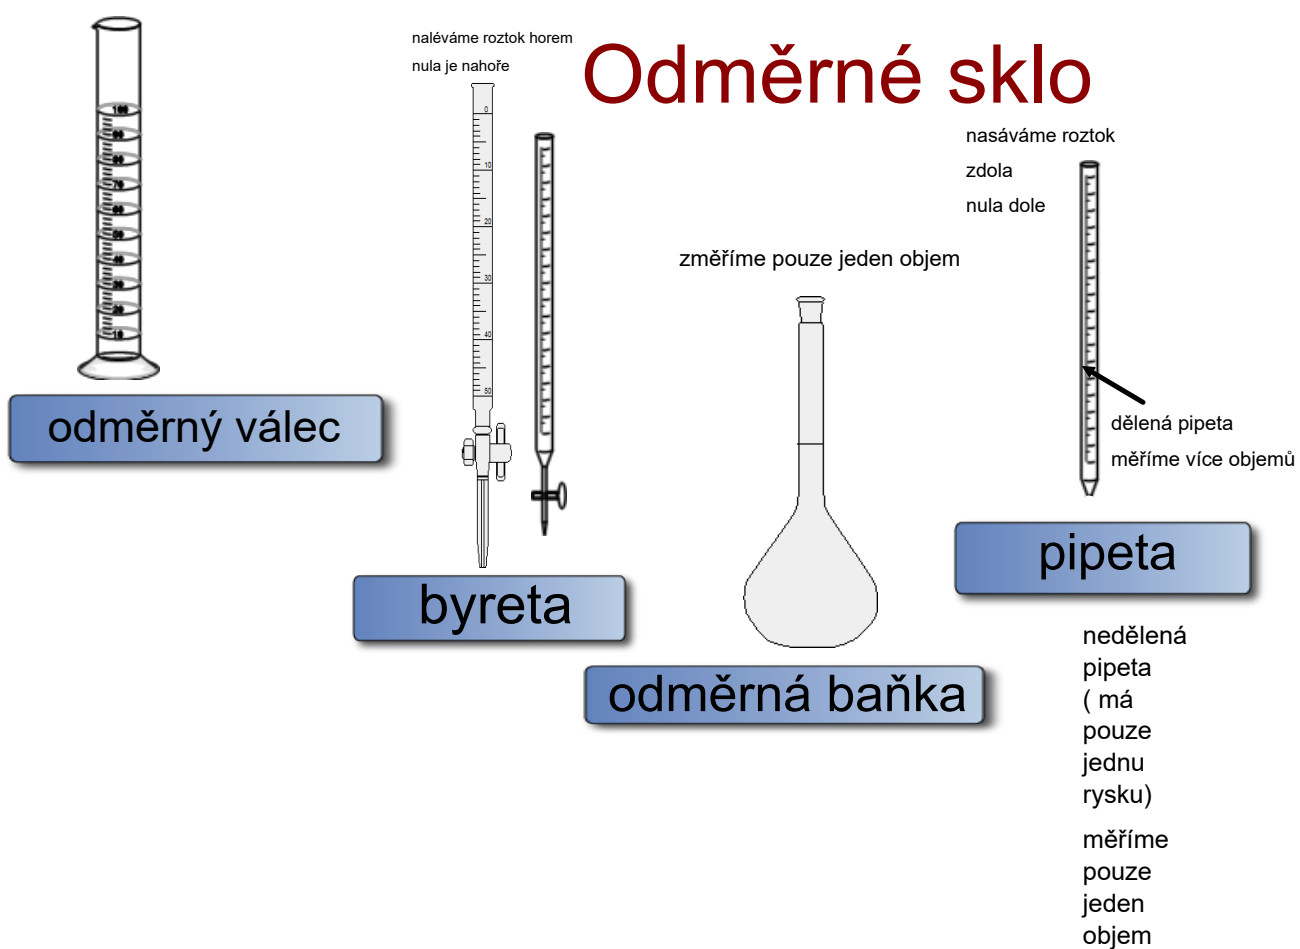

varné skloí se dá zahřívát

porcelánový kelímek

kapátko

třecí miska
s tloučkem

stojan

zásobní lahev

(prachovnice - uchovávání pevných látek)

lahv - na kapaliny

kleště

kahan

Vyřeš tajenku